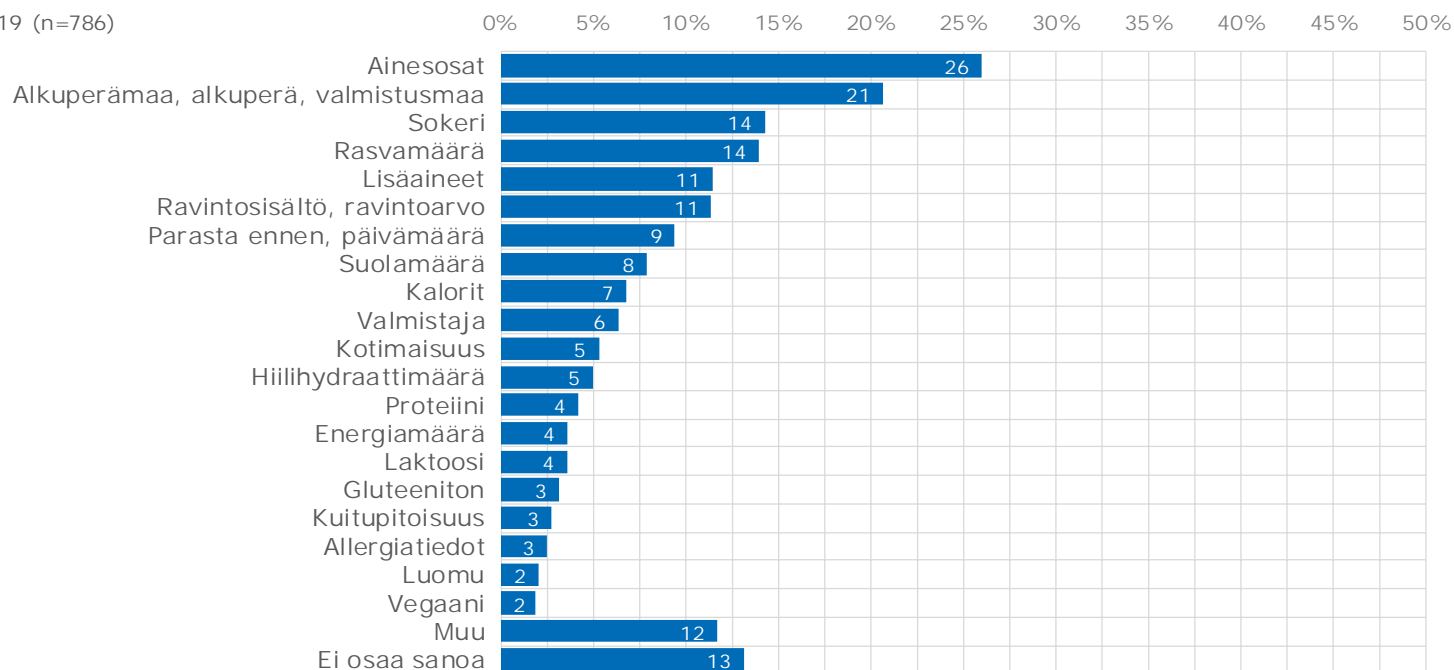

# Mitä merkintöjä etsii elintarvikepakkauksesta?

Mitä merkintöjä erityisesti etsit tai luet elintarvikepakkauksesta?  
(n= jos lukee pakkausmerkintöjä)

Total 2019 (n=786)

■ Total 2019 (n=786)